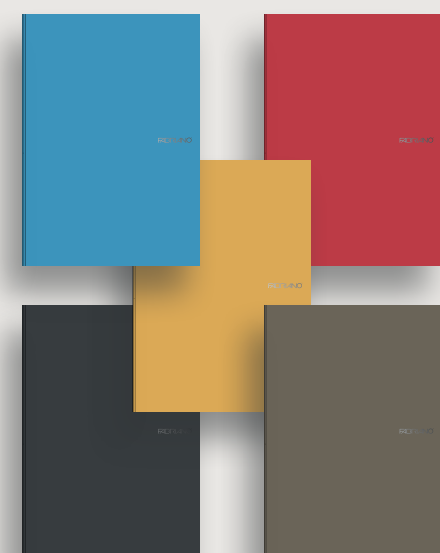

EcoQua Plus

Raffinata gamma di blocchi per scrittura in 5 diverse varianti di colore copertina realizzate con carta Imitlin, superficie imitazione tela. La linea si compone di blocchi cartonati formato A4 cuciti a filo refe e spiralati, questi ultimi hanno una doppia copertina (fronte e retro) con la carta accoppiata sui 2 lati con taglio al vivo. I prodotti sono realizzati con carta Bioprima Book dalla riposante tonalità avoriata, prodotta con il 100% di cellulosa TCF certificata FSC, Acid Free e Long Life (ISO 9706). Disponibile in 2 rigature: quadretto 5 mm e 1 rigo. Ideale per ogni tipo di scrittura: penna a sfera, stilografica, pennarello, ecc.

QUADERNO SPIRALATO microperforato - 4 fori

codice	descrizione	copertina	fogli	formato(cm)	g/m²	un./conf.
19100269*	1 rigo	misti	100	22 x 29,7	85	5
19100270*	rigato 5 mm	misti	100	22 x 29,7	85	5

QUADERNO CUCITO FILO REFE

codice	descrizione	copertina	fogli	formato(cm)	g/m²	un./conf.
19100271*	1 rigo	misti	96	21 x 29,7	85	5
19100272*	rigato 5 mm	misti	96	21 x 29,7	85	5

Confezione termo da 5 colori misti.

*Disponibile fino a esaurimento scorte, nuova gamma ECOQUA in arrivo.